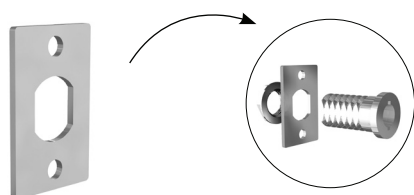

BUCHA MAG 10

código	dimensões	preço
MDZ01CR	2x2x3,2cm	R$ 24,40

CHAPA DE APOIO MAG 10

código	dimensões	preço
MDZ02ZN	0,2x2,5x4cm	R$ 8,30

Zincado

MÃO FRANCESA